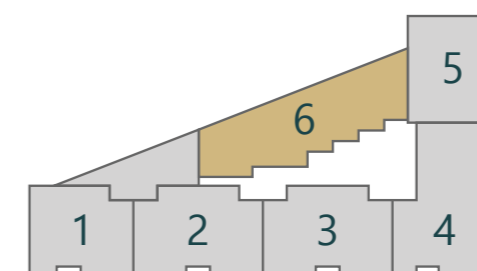

FEATURES

- Large triple glazed windows stretching over two floors
- Ceiling height up to 6 m
- Design bathrooms with elegant wall tiles
- Non-rebated doors of up to 2.2 m in height
- Prepared for air conditioning installation
- Electrically operated outdoor roller shutter
- Heat recovery unit
- Wooden floors with underfloor heating
- Direct entrance from the atrium on the 1st NP
- Original layout

Originální bydlení v atypickém nekonvenčním prostoru, jehož část je předělena obytným patrem. Moderní materiály a design provedení, spolu se vzdušností a uvolněností, dělají z těchto bytů opravdovou lahůdku pro kreativní osobnosti, které hledají nevěšdní bydlení.

Original homes in atypical unconventional space where its part is sectioned off with an intermediate floor. Modern materials and the design applied, together with airiness and ease, make these apartments a real treat for creative personalities looking for remarkable housing.

SEKCE / SECTION